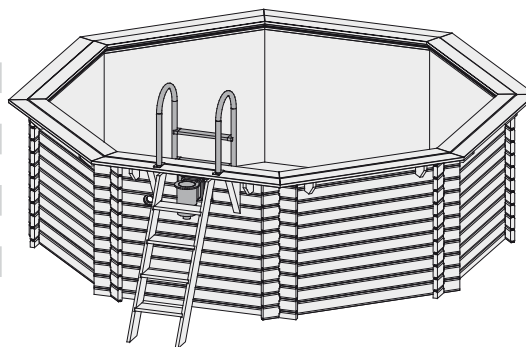

Pool Modell 1

<b>Außenmaß Diagonale</b>	433 × 433 cm
<b>Außenmaß Wand</b>	358 × 358 cm
<b>Außenmaß Deck</b>	400 × 400 cm
<b>Innenmaß Pool</b>	350 × 350 cm
<b>Höhe Pool</b>	124 cm
<b>Wassertiefe</b>	111 cm
<b>Wasserinhalt</b>	11,3 m <sup>3</sup>
<b>Wand</b>	<ul style="list-style-type: none"> <li>• 38 mm Rundprofil</li> <li>• Nordische Hölzer mit Nut und Feder</li> <li>• Kesseldruckimprägniert</li> </ul>
<b>Deck</b>	<ul style="list-style-type: none"> <li>• 26 mm stark</li> <li>• 280 mm breit</li> <li>• Nordische Hölzer (mit Nut und Feder)</li> <li>• Kesseldruckimprägniert</li> </ul>
<b>Folie</b>	<ul style="list-style-type: none"> <li>• 0,6 mm stark</li> <li>• Material PVC, blau</li> <li>• Inkl Einhängebiese</li> <li>• Inkl Einhängeschiene</li> </ul>
<b>Leiter</b>	<ul style="list-style-type: none"> <li>• Material Edelstahl</li> <li>• Durchmesser Holm 43 mm</li> <li>• Außenholzleiter kesseldruckimprägniert</li> </ul>
<b>Inklusive</b>	<ul style="list-style-type: none"> <li>• Untergrundabdeckung durch Schutzvlies, 400g/m<sup>2</sup></li> <li>• Befestigungsmaterial</li> <li>• Breitmaulskimmer mit Rücklaufdüse</li> <li>• Winterabdeckung</li> <li>• Sandfilteranlage</li> </ul>
<b>Paketmaße</b>	• Pool: L 178 x B 100 x H 65 cm / 423 kg