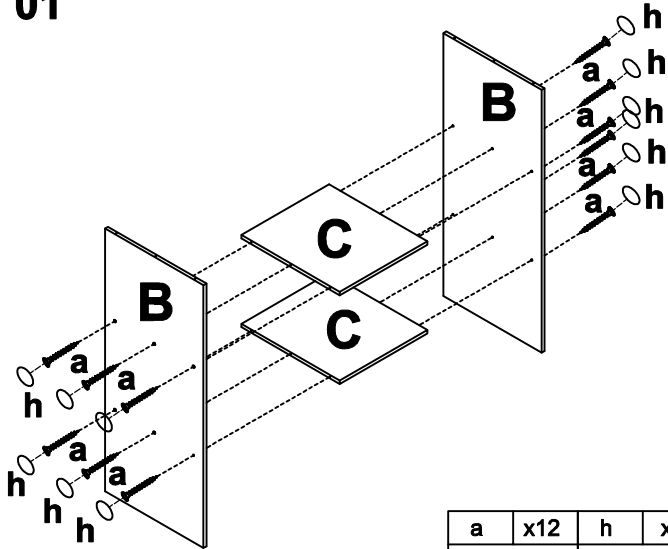

Kleiderregal 2 Stangen Dach Montageanleitung Instruction manual

VCM Morgenthaler GmbH
D-79346 Endingen am Kaiserstuhl
service@vcm-gruppe.de
www.vcm-gruppe.de

A  x1	B  x2	C  x4
D  x1	E  x1	F  x1
G  x1	H  x1	I  x1
J  x2	K  x2	

a	x51	b	x4	c	x26	d	x4
 M3.5x40		 M6x20		 M3.5x14		 	x4
e	x6	f	x6	g	x1	h	x1
 M4x35							x1

01

a	x12	h	x1
M3.5x40			

02

a	x12	h	x1
M3.5x40			

03

a	x21	h	x1
M3.5x40			

04