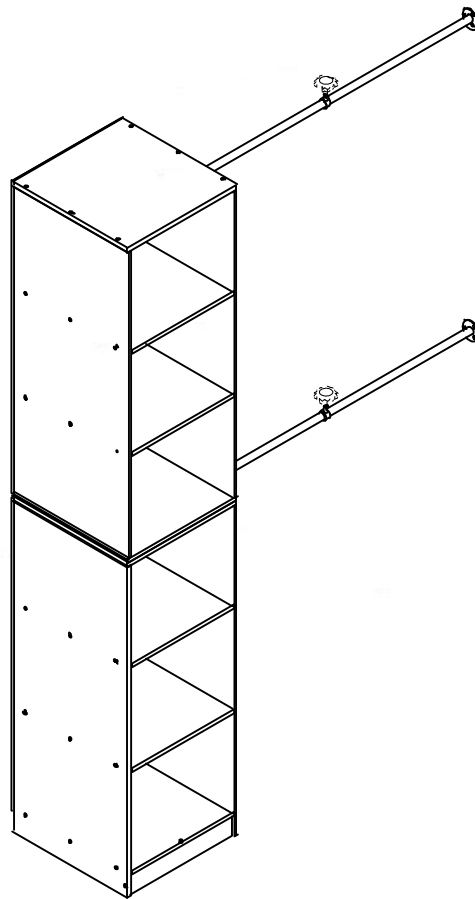

Kleiderregal 2 Stangen Dach Montageanleitung Instruction manual

VCM Morgenthaler GmbH
D-79346 Endingen am Kaiserstuhl
service@vcm-gruppe.de
www.vcm-gruppe.de

A  x1	B  x2	C  x4
D  x1	E  x1	F  x1
G  x1	H  x1	I  x1
J  x2	K  x2	

a	x51	b	x4	c	x26	d	x4
 M3.5x40		 M6x20		 M3.5x14		 	x4
e	x6	f	x6	g	x1	h	x1
 M4x35							x1

01

a	x12	h	x1
M3.5x40			

02

a	x12	h	x1
M3.5x40			

03

a	x21	h	x1
M3.5x40			

04

a	x6
M3.5x40	

05

b	x4
M6x20	

06

c	x20	d	x4
M3.5x14			

07

c	x6
	
M3.5x14	

08