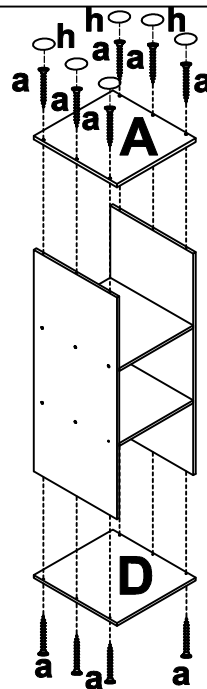

Kleiderregal 2 Stangen Dach Montageanleitung Instruction manual

VCM Morgenthaler GmbH
D-79346 Endingen am Kaiserstuhl
service@vcm-gruppe.de
www.vcm-gruppe.de

A  x1	B  x2	C  x4
D  x1	E  x1	F  x1
G  x1	H  x1	I  x1
J  x2	K  x2	

a	x51	b	x4	c	x26	d	x4
 M3.5x40		 M6x20		 M3.5x14		 	x4
e	x6	f	x6	g	x1	h	x1
 M4x35							x1

01

a	x12	h	x1
M3.5x40			

02

a	x12	h	x1
M3.5x40			

03

a	x21	h	x1
M3.5x40			

04

a	x6
M3.5x40	

05

b	x4
M6x20	

06

c	x20	d	x4
M3.5x14			

07

c	x6
	
M3.5x14	

08

e	x6	f	x6
			
M4x35			

09