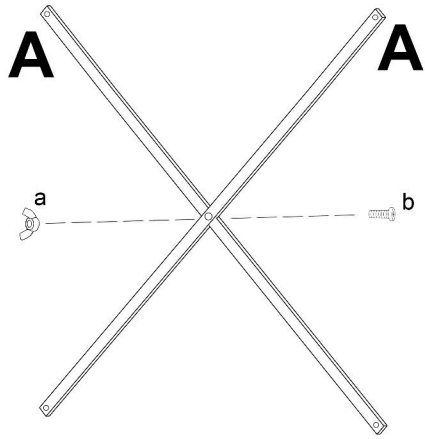

Regal Insasi 5-Fach

Montageanleitung

Instruction manual

VCM Morgenthaler GmbH
D-79346 Endingen am Kaiserstuhl
service@vcm-gruppe.de
www.vcm-gruppe.de

A**x2****B****x2****C****x5****a****x1****b****x1****c****x4****d****x20****M3.5x50****M4x35****e****x8****f****x10**

01

a	x1	b	x1
			

02

c	x4
	
M3.5x50	

03

d	x10
	
M4x35	

04

d	x10
	
M4x35	