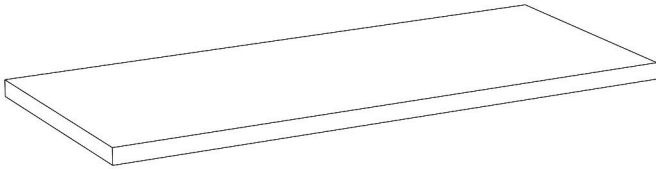

Regal Insasi 5-Fach

Montageanleitung

Instruction manual

VCM Morgenthaler GmbH
D-79346 Endingen am Kaiserstuhl
service@vcm-gruppe.de
www.vcm-gruppe.de

A**x2****B****x2****C****x5****a****x1****b****x1****c****x4****d****x20****M3.5x50****M4x35****e****x8****f****x10**

01

a	x1	b	x1
			

02

c	x4
	
M3.5x50	

03

d	x10
	
M4x35	

04

d	x10
	
M4x35	