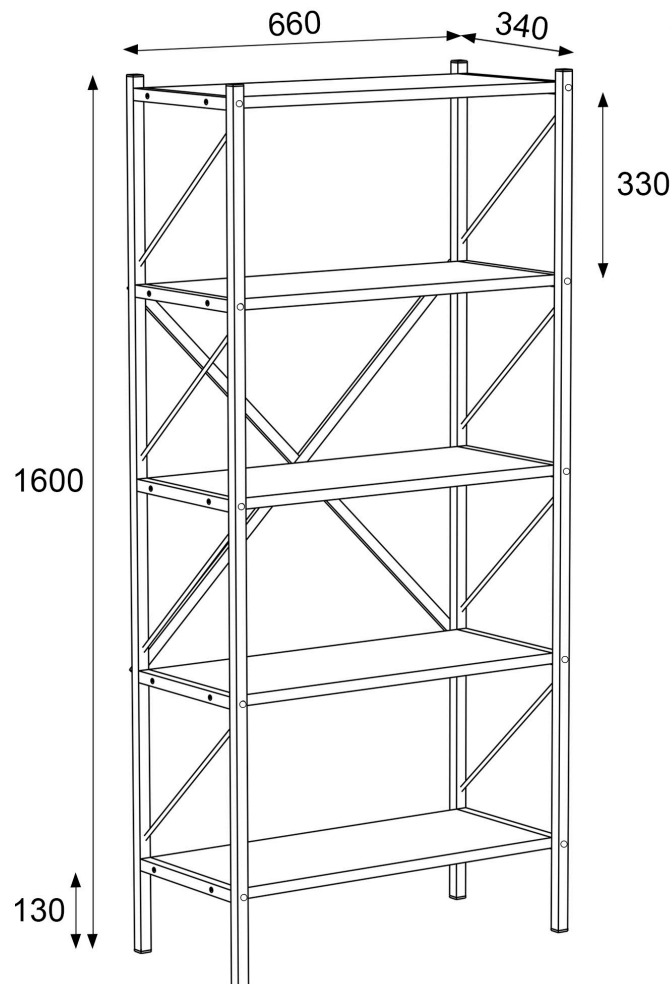

Regal Insasi 5-Fach

Montageanleitung

Instruction manual

VCM Morgenthaler GmbH
D-79346 Endingen am Kaiserstuhl
service@vcm-gruppe.de
www.vcm-gruppe.de

A**x2****B****x2****C****x5****a****x1****b****x1****c****x4****d****x20****M3.5x50****M4x35****e****x8****f****x10**

01

a	x1	b	x1
			

02

c	x4
	
M3.5x50	

03

d	x10
	
M4x35	

04

d	x10
	
M4x35	

05

e	x8
	

06

f	x10
