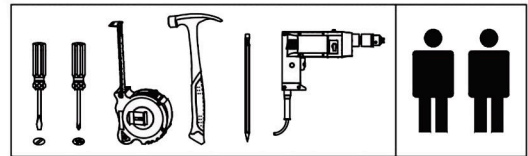

Regal Insasi 5-Fach

Montageanleitung

Instruction manual

VCM Morgenthaler GmbH
D-79346 Endingen am Kaiserstuhl
service@vcm-gruppe.de
www.vcm-gruppe.de

A**x2****B****x2****C****x5****a****x1****b****x1****c****x4****d****x20****M3.5x50****M4x35****e****x8****f****x10**

01

a	x1	b	x1
			

02

c	x4
	
M3.5x50	

03

d	x10
	
M4x35	

04

d	x10
	
M4x35	